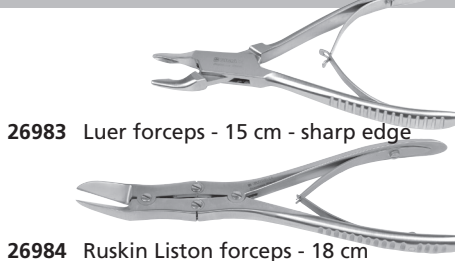

## ANESTHESIA FORCEPS

- 34005 Collin Forceps - 20 cm

- 34001 Magill Forceps - 15 cm - infants
- 34002 Magill Forceps - 20 cm - children
- 34003 Magill Forceps - 25 cm - adults

## OB/GYN FORCEPS

- 26979 Museux Vulsellum forceps 8 mm - straight - 24 cm

## BONE CUTTING FORCEPS

- 26983 Luer forceps - 15 cm - sharp edge
- 26984 Ruskin Liston forceps - 18 cm