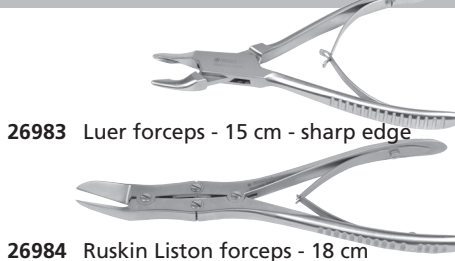

- 26749 Klemmer forceps - straight - 14 cm
- 26709 Klemmer forceps - straight - 16 cm
- 26835 Klemmer forceps - straight - 18 cm
- 26713 Klemmer forceps - straight - 20 cm
- 26836 Klemmer forceps - curved - 14 cm
- 26837 Klemmer forceps - curved - 16 cm
- 26838 Klemmer forceps - curved - 18 cm
- 26839 Klemmer forceps - curved - 20 cm

- 26978 Mixer forceps - 23 cm

ANESTHESIA FORCEPS

- 34005 Collin Forceps - 20 cm

- 34001 Magill Forceps - 15 cm - infants
- 34002 Magill Forceps - 20 cm - children
- 34003 Magill Forceps - 25 cm - adults

OB/GYN FORCEPS

- 26979 Museux Vulsellum forceps 8 mm - straight - 24 cm

BONE CUTTING FORCEPS

- 26983 Luer forceps - 15 cm - sharp edge
- 26984 Ruskin Liston forceps - 18 cm

DRESSING SPONGE HOLDING FORCEPS

- 26745 Pean forceps - 14 cm
- 26720 Pean forceps - 16 cm
- 26710 Pean forceps - 20 cm

- 26800 Foerster forceps - 20 cm
- 26801 Foerster forceps - 25 cm

- 26805 Foerster "small ring" forceps - 25 cm

- 26845 Duval 14 cm x 10 mm

- 26734 Crile forceps - straight - 16 cm
- 26735 Crile forceps - curved - 16 cm